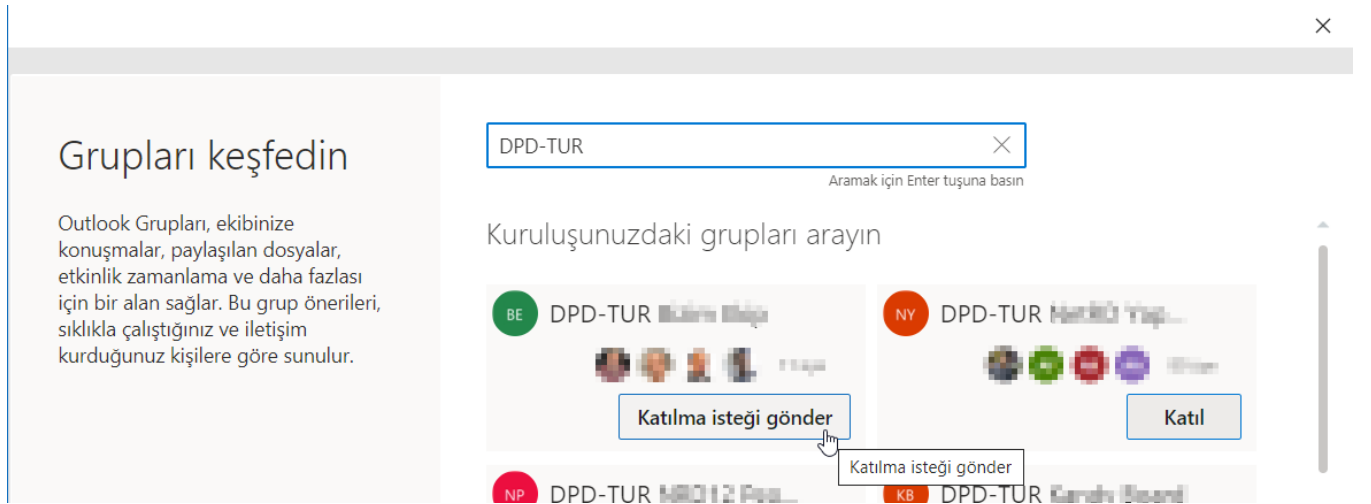

Katılmak istediğiniz grubu arama

1. **Giriş** sekmesinde **gruplara Gözet**'i seçin.

2. Arama kutusuna grup adını girin.

3. **Katıl**'a tıklayın.

Grup özel bir grupsa, isteği kabul edebilecek veya reddedebilecek olan grup yöneticisine bir istek gönderilir.